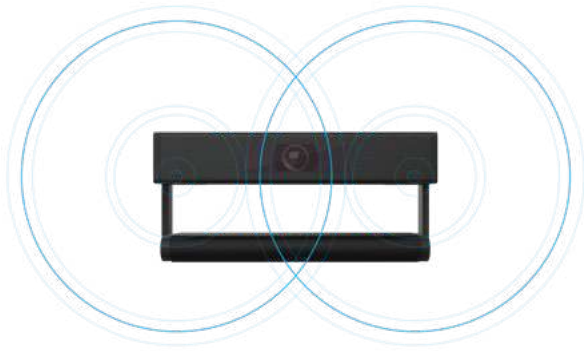

Mis nooit iets

De i3CAMERA Pro 4K-camera heeft een Wide Dynamic Range-objectief, waardoor deze optimaal is voor kleinere vergaderruimtes of in hybride klaslokalen. Met de gezichtsherkenning, de ingebouwde geluidsreductie en de lage lichtcapaciteit zijn vergaderingen en lessen een koud kunstje.

Met een ingebouwde 12 meter omnidirectionele microfoon zal geluid geen probleem zijn in grotere vergaderzalen en klaslokalen, wat een uitzonderlijke helderheid oplevert en ervoor zorgt dat u altijd uw boodschap kunt overbrengen.

Omnidirectionele microfoon

Met een ingebouwde microfoonset, die gebruik maken van een omnidirectionele pickup die tot 12 meter werkt, is niemand meer buiten bereik. Dankzij het ruisonderdrukkende algoritme zijn de stemmen helder en duidelijk.

Ondersteunt laag lichtniveau

Met de CMOS beeldsensor is de camera in staat om u schone en heldere beelden te geven, zelfs bij weinig licht.

Wide Dynamic Range

Met een groothoek tot 120° krijg je iedereen in beeld. Tegelijkertijd ondersteunt het de EPTZ om de Pan, Tilt en Zoom van de camera op afstand te bedienen, met automatische snel reagerende autofocus.