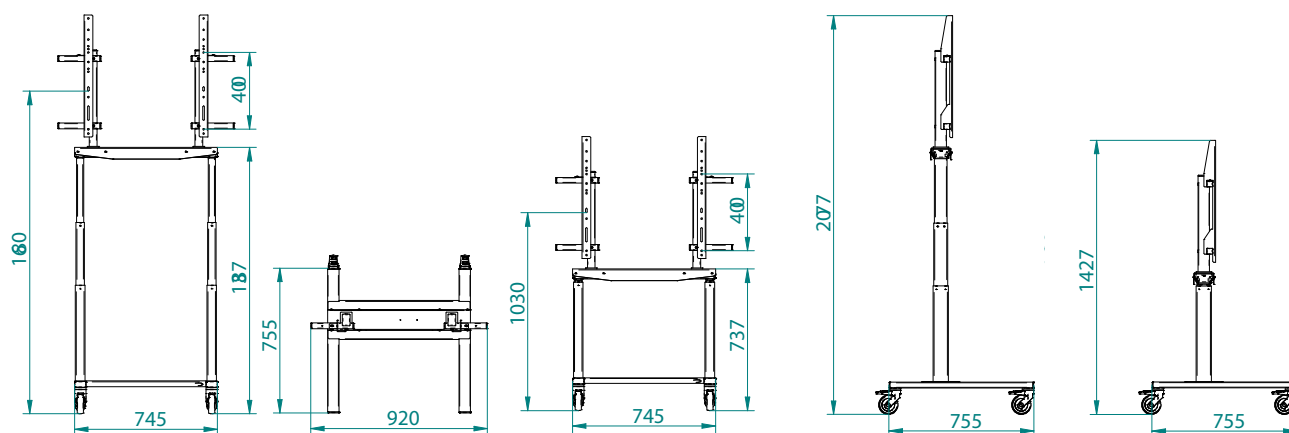

Tekeningen

VRAGEN?

Bel 038 - 420 90 92 of mail naar info@smartboard.nl

limid.nl | smartboard.nl