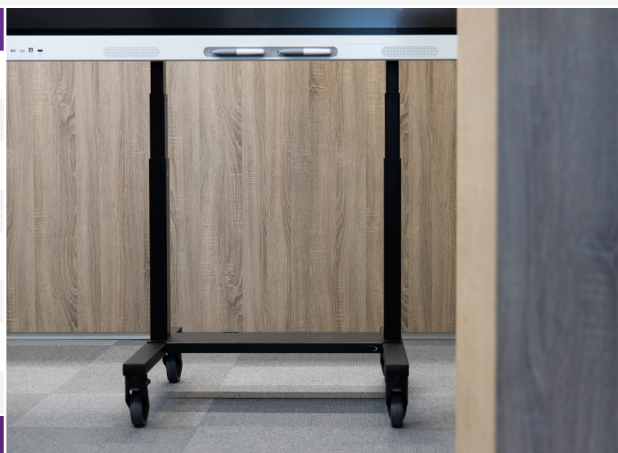

Specificaties

Verrijdbaar onderstel

De Slimline SMART trolley

Trolley	
Verstelbereik	65 cm
Kleur	Zwart
Zwenkwielen	geremd, diameter van 100 mm
Minimale hoogte	103 cm
Maximale hoogte	168 cm
Maximaal gewicht scherm	100 kg
Hoogteverstelling	Elektrisch liftstelsysteem
Automatische uitschakeling	Bij botsing (safety stop)