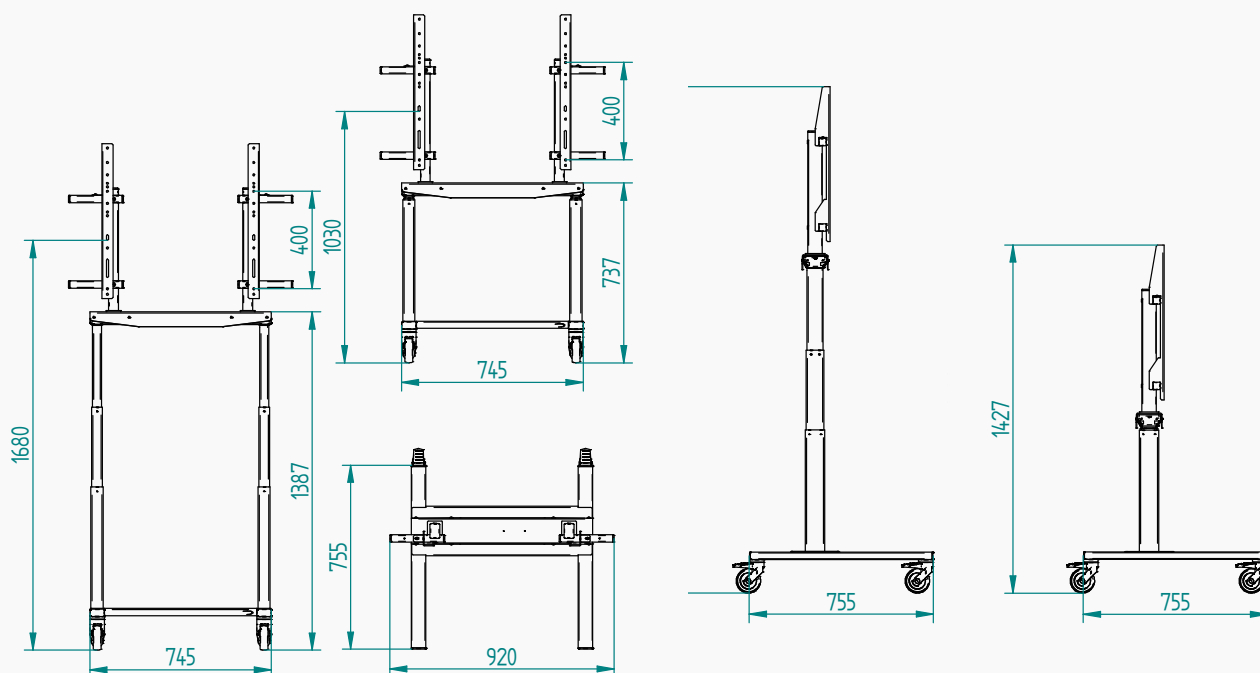

VRAGEN?

Bel 038 - 420 90 92 of mail naar info@smartboard.nl

limid.nl | smartboard.nl