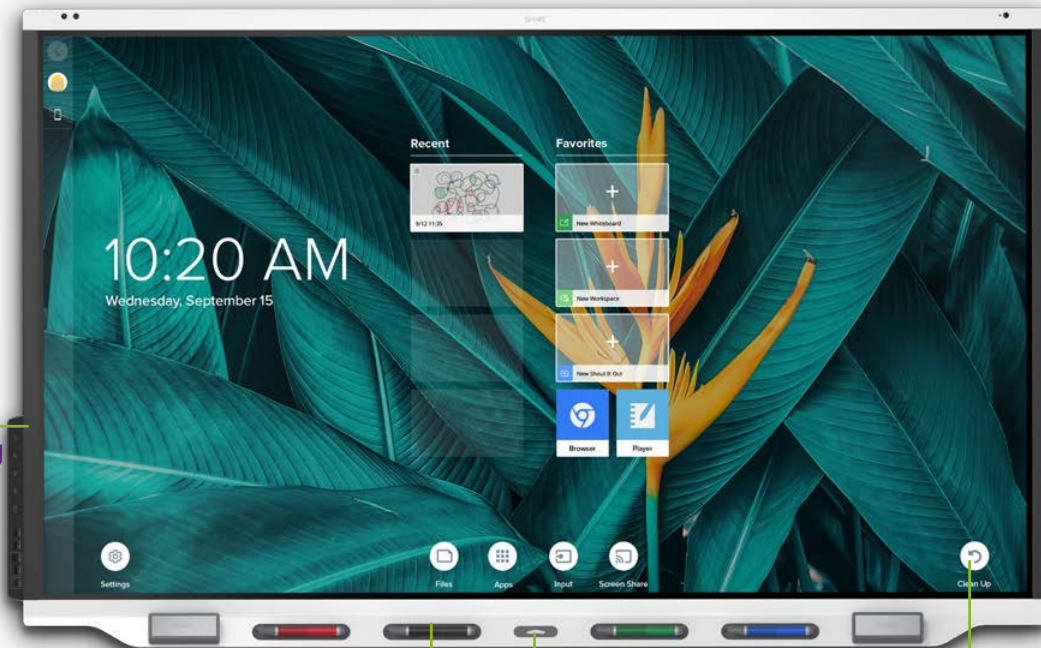

75" | 86"

4K
ULTRA HD
RESOLUTIE

SMART Board® 7000R serie

interactief display met iQ

Gastaansluiting
en bediening

Pen ID: Tegelijkertijd schrijven
met verschillende penkleuren

Home knop

Applicaties
binnen handbereik

- ✓ 4K Ultra HD-resolutie
- ✓ Beschikbaar in 75 en 86 inch
- ✓ LED met technische levensduur van 50.000 uur
- ✓ Volledig gehard en ontspiegeld glas
- ✓ Silktouch™ wrijvingsloos schrijffoppervlak
- ✓ ENERGY STAR®-gecertificeerd
- ✓ Conflictfree geproduceerd
- ✓ HyPr Touch voor optimale schrijfervaring

Komt tot haar recht in elke ruimte

Onze producten live in actie zien? Bezoek één van onze showrooms

Uw SMART Board ophangen

Made in
Holland

Montage opties

In hoogte verstelbaar of vast aan de wand

OPTIE 1 WAND/VLOERLIFT XL

Videoconference, soundbar of computer

OPTIONEEL **SOUNDBAR**

Continue helder klinkende dialogen. Altijd meeslepend dynamische soundtracks en muziek met een uitstekende balans.

- ✔ Superieure geluidswaergave
- ✔ Meerdere designs beschikbaar
- ✔ Aanvulling op het geïntegreerde goede geluid
- ✔ Universeel te monteren